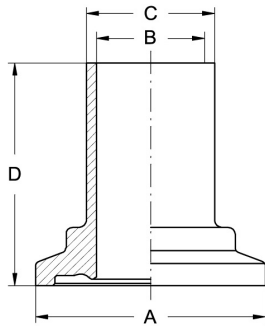

Aseptic-/Hygienic-Clamp pipe connection DIN 11853-3 + DIN 11864-3

Art.No	EUR	Art.No	EUR
--------	-----	--------	-----

**Clamp ferrule with notch
DIN, DIN 11864-3**

DN	A	B	C	D	AISI316L-1.4404		AISI316L-1.4435	
10	34	10	13	38	487730	30,40	487830	Enquiry
15	34	16	19	38	487731	31,80	487831	Enquiry
20	50,5	20	23	38	487732	34,90	487832	Enquiry
25	50,5	26	29	38,5	487733	36,40	487833	Enquiry
32	50,5	32	35	44	487734	42,40	487834	Enquiry
40	64	38	41	44	487735	45,30	487835	Enquiry
50	77,5	50	53	44,5	487736	54,60	487836	Enquiry
65	91	66	70	56,5	487737	78,50	487837	Enquiry
80	106	81	85	58,5	487738	84,50	487838	Enquiry
100	130	100	104	60	487739	94,10	487839	Enquiry

**Clamp ferrule with notch
DIN, DIN 11853-3**

DN10 – DN200

DN250 + DN300

DN	A	B	C	D	AISI316L-1.4404		AISI316L-1.4435	
10	34	10	13	22	475930	Enquiry		
15	34	16	19	22	475931	Enquiry		
20	50,5	20	23	22	475932	Enquiry		
25	50,5	26	29	22	475933	Enquiry		
32	50,5	32	35	24	475934	Enquiry		
40	64	38	41	24	475935	Enquiry		
50	77,5	50	53	24,5	475936	Enquiry		
65	91	66	70	26,5	475937	Enquiry		
80	106	81	85	28,5	475938	Enquiry		
100	130	100	104	30	475939	Enquiry		
125 *	155	125	129	37			491941	Enquiry
150 *	183	150	154	37			491942	Enquiry
200 *	233,5	200	204	37			491944	Enquiry
250 *	268	250	254	37			491946	Enquiry
300 *	319	300	304	37			491948	Enquiry

* Similar to DIN 11853-3

**Clamp ferrule with notch
ASME, DIN 11864-3**

DN	A	B	C	D	AISI316L-1.4404		AISI316L-1.4435	
0,5"	34	9,4	12,7	38	490501	Enquiry	487901	Enquiry
0,75"	34	15,75	19,05	38	490502	Enquiry	487902	Enquiry
1"	50,5	22,1	25,4	38,5	490503	28,50	487903	Enquiry
1,5"	64	34,8	38,1	44	490504	33,70	487904	Enquiry
2"	77,5	47,5	50,8	44,5	490505	43,20	487905	Enquiry
2,5"	91	60,2	63,5	57,5	490506	66,70	487906	Enquiry
3"	106	72,9	76,2	58,5	490507	83,40	487907	Enquiry
4"	130	97,4	101,6	59,5	490508	113,90	487908	Enquiry