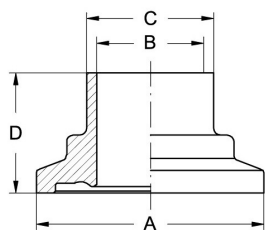

Aseptic-/Hygienic-Clamp pipe connection DIN 11853-3 + DIN 11864-3

Art.No	EUR	Art.No	EUR
--------	-----	--------	-----

**Clamp ferrule with notch
DIN, DIN 11864-3**

DN	A	B	C	D	AISI316L-1.4404		AISI316L-1.4435	
10	34	10	13	38	487730	30,40	487830	Enquiry
15	34	16	19	38	487731	31,80	487831	Enquiry
20	50,5	20	23	38	487732	34,90	487832	Enquiry
25	50,5	26	29	38,5	487733	36,40	487833	Enquiry
32	50,5	32	35	44	487734	42,40	487834	Enquiry
40	64	38	41	44	487735	45,30	487835	Enquiry
50	77,5	50	53	44,5	487736	54,60	487836	Enquiry
65	91	66	70	56,5	487737	78,50	487837	Enquiry
80	106	81	85	58,5	487738	84,50	487838	Enquiry
100	130	100	104	60	487739	94,10	487839	Enquiry

**Clamp ferrule with notch
DIN, DIN 11853-3**

DN10 – DN200

DN250 + DN300

DN	A	B	C	D	AISI316L-1.4404		AISI316L-1.4435	
10	34	10	13	22	475930	Enquiry		
15	34	16	19	22	475931	Enquiry		
20	50,5	20	23	22	475932	Enquiry		
25	50,5	26	29	22	475933	Enquiry		
32	50,5	32	35	24	475934	Enquiry		
40	64	38	41	24	475935	Enquiry		
50	77,5	50	53	24,5	475936	Enquiry		
65	91	66	70	26,5	475937	Enquiry		
80	106	81	85	28,5	475938	Enquiry		
100	130	100	104	30	475939	Enquiry		
125 *	155	125	129	37			491941	Enquiry
150 *	183	150	154	37			491942	Enquiry
200 *	233,5	200	204	37			491944	Enquiry
250 *	268	250	254	37			491946	Enquiry
300 *	319	300	304	37			491948	Enquiry

* Similar to DIN 11853-3

**Clamp ferrule with notch
ASME, DIN 11864-3**

DN	A	B	C	D	AISI316L-1.4404		AISI316L-1.4435	
0,5"	34	9,4	12,7	38	490501	Enquiry	487901	Enquiry
0,75"	34	15,75	19,05	38	490502	Enquiry	487902	Enquiry
1"	50,5	22,1	25,4	38,5	490503	28,50	487903	Enquiry
1,5"	64	34,8	38,1	44	490504	33,70	487904	Enquiry
2"	77,5	47,5	50,8	44,5	490505	43,20	487905	Enquiry
2,5"	91	60,2	63,5	57,5	490506	66,70	487906	Enquiry
3"	106	72,9	76,2	58,5	490507	83,40	487907	Enquiry
4"	130	97,4	101,6	59,5	490508	113,90	487908	Enquiry