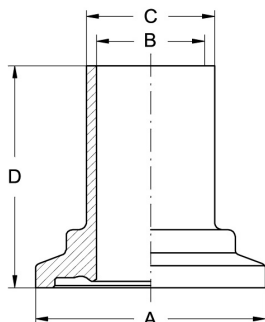

Aseptic-/Hygienic-Clamp pipe connection DIN 11853-3 + DIN 11864-3

Art.No	EUR	Art.No	EUR
--------	-----	--------	-----

**Clamp ferrule with notch
DIN, DIN 11864-3**

DN	A	B	C	D	AISI316L-1.4404		AISI316L-1.4435	
10	34	10	13	38	487730	30,40	487830	Enquiry
15	34	16	19	38	487731	31,80	487831	Enquiry
20	50,5	20	23	38	487732	34,90	487832	Enquiry
25	50,5	26	29	38,5	487733	36,40	487833	Enquiry
32	50,5	32	35	44	487734	42,40	487834	Enquiry
40	64	38	41	44	487735	45,30	487835	Enquiry
50	77,5	50	53	44,5	487736	54,60	487836	Enquiry
65	91	66	70	56,5	487737	78,50	487837	Enquiry
80	106	81	85	58,5	487738	84,50	487838	Enquiry
100	130	100	104	60	487739	94,10	487839	Enquiry

**Clamp ferrule with notch
DIN, DIN 11853-3**

DN10 – DN200

DN250 + DN300

DN	A	B	C	D	AISI316L-1.4404		AISI316L-1.4435	
10	34	10	13	22	475930	Enquiry		
15	34	16	19	22	475931	Enquiry		
20	50,5	20	23	22	475932	Enquiry		
25	50,5	26	29	22	475933	Enquiry		
32	50,5	32	35	24	475934	Enquiry		
40	64	38	41	24	475935	Enquiry		
50	77,5	50	53	24,5	475936	Enquiry		
65	91	66	70	26,5	475937	Enquiry		
80	106	81	85	28,5	475938	Enquiry		
100	130	100	104	30	475939	Enquiry		
125 *	155	125	129	37			491941	Enquiry
150 *	183	150	154	37			491942	Enquiry
200 *	233,5	200	204	37			491944	Enquiry
250 *	268	250	254	37			491946	Enquiry
300 *	319	300	304	37			491948	Enquiry

* Similar to DIN 11853-3

**Clamp ferrule with notch
ASME, DIN 11864-3**

DN	A	B	C	D	AISI316L-1.4404		AISI316L-1.4435	
0,5"	34	9,4	12,7	38	490501	Enquiry	487901	Enquiry
0,75"	34	15,75	19,05	38	490502	Enquiry	487902	Enquiry
1"	50,5	22,1	25,4	38,5	490503	28,50	487903	Enquiry
1,5"	64	34,8	38,1	44	490504	33,70	487904	Enquiry
2"	77,5	47,5	50,8	44,5	490505	43,20	487905	Enquiry
2,5"	91	60,2	63,5	57,5	490506	66,70	487906	Enquiry
3"	106	72,9	76,2	58,5	490507	83,40	487907	Enquiry
4"	130	97,4	101,6	59,5	490508	113,90	487908	Enquiry