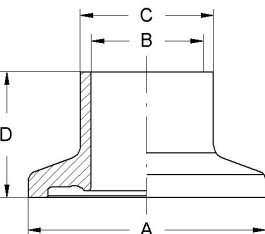

Aseptic-/Hygienic-Clamp pipe connection DIN 11853-3 + DIN 11864-3

Art.No	EUR	Art.No	EUR
--------	-----	--------	-----

**Clamp ferrule with notch
DIN, DIN 11864-3**

DN	A	B	C	D	AISI316L-1.4404		AISI316L-1.4435	
10	34	10	13	38	487730	30,40	487830	Enquiry
15	34	16	19	38	487731	31,80	487831	Enquiry
20	50,5	20	23	38	487732	34,90	487832	Enquiry
25	50,5	26	29	38,5	487733	36,40	487833	Enquiry
32	50,5	32	35	44	487734	42,40	487834	Enquiry
40	64	38	41	44	487735	45,30	487835	Enquiry
50	77,5	50	53	44,5	487736	54,60	487836	Enquiry
65	91	66	70	56,5	487737	78,50	487837	Enquiry
80	106	81	85	58,5	487738	84,50	487838	Enquiry
100	130	100	104	60	487739	94,10	487839	Enquiry

**Clamp ferrule with notch
DIN, DIN 11853-3**

DN10 – DN200

DN250 + DN300

DN	A	B	C	D	AISI316L-1.4404		AISI316L-1.4435	
10	34	10	13	22	475930	Enquiry		
15	34	16	19	22	475931	Enquiry		
20	50,5	20	23	22	475932	Enquiry		
25	50,5	26	29	22	475933	Enquiry		
32	50,5	32	35	24	475934	Enquiry		
40	64	38	41	24	475935	Enquiry		
50	77,5	50	53	24,5	475936	Enquiry		
65	91	66	70	26,5	475937	Enquiry		
80	106	81	85	28,5	475938	Enquiry		
100	130	100	104	30	475939	Enquiry		
125 *	155	125	129	37			491941	Enquiry
150 *	183	150	154	37			491942	Enquiry
200 *	233,5	200	204	37			491944	Enquiry
250 *	268	250	254	37			491946	Enquiry
300 *	319	300	304	37			491948	Enquiry

* Similar to DIN 11853-3

**Clamp ferrule with notch
ASME, DIN 11864-3**

DN	A	B	C	D	AISI316L-1.4404		AISI316L-1.4435	
0,5"	34	9,4	12,7	38	490501	Enquiry	487901	Enquiry
0,75"	34	15,75	19,05	38	490502	Enquiry	487902	Enquiry
1"	50,5	22,1	25,4	38,5	490503	28,50	487903	Enquiry
1,5"	64	34,8	38,1	44	490504	33,70	487904	Enquiry
2"	77,5	47,5	50,8	44,5	490505	43,20	487905	Enquiry
2,5"	91	60,2	63,5	57,5	490506	66,70	487906	Enquiry
3"	106	72,9	76,2	58,5	490507	83,40	487907	Enquiry
4"	130	97,4	101,6	59,5	490508	113,90	487908	Enquiry